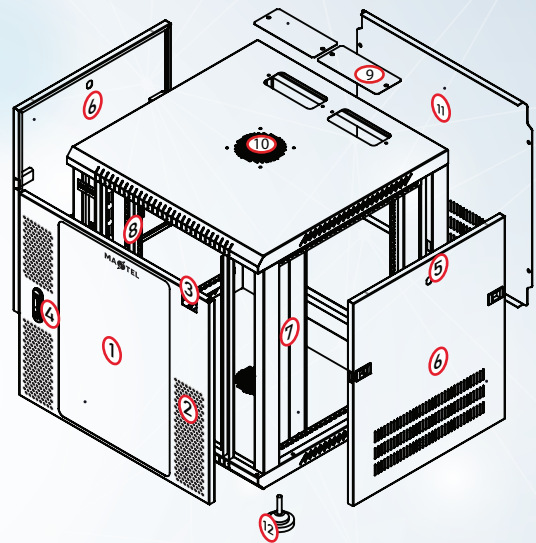

TỦ RACK MAXTEL 12U SERIES

Tủ rack Maxtel 12U được nghiên cứu và thiết kế một cách hoàn hảo nhất, đa năng nhất và thẩm mỹ nhất, có 2 phiên bản treo tường hoặc đặt sàn. Tủ được sử dụng trong hệ thống mạng, an ninh giám sát, phù hợp với các không gian nhỏ hẹp, giúp bảo vệ tốt các thiết bị mạng, đồng thời tăng tính thẩm mỹ cho không gian, giúp nhân viên IT quản lý hệ thống một cách chuyên nghiệp nhất, tiện lợi nhất. Tủ rack Maxtel được sử dụng rộng rãi tại các tòa nhà, trung tâm dữ liệu, các phòng sever, khu chung cư cao tầng, khách sạn, bệnh viện....

BẢNG THÔNG SỐ KỸ THUẬT

Loại	Standard	Pro
Độ dày (mm)		
- Khung + Thanh TC	1,2mm	1,5mm
- Cánh trước	1,0mm	1,2mm
- Cánh sau	1,0mm	1,2mm
- Cánh hông	1,0mm	1,2mm
- Mặt nóc + mặt đáy	1,2mm	1,2mm
- Cửa kính Mica	4,0mm	5,0mm
Khóa	Tiêu chuẩn	Đặc biệt
Quạt	Tiêu chuẩn	Đặc biệt
Bánh xe	Tiêu chuẩn	Đặc biệt
Ổ cắm	Tiêu chuẩn	PDU6
Cửa trước	Cửa Kính/Mica	
Cửa sau	Thép tấm đột lỗ thoáng	
Vật liệu	Thép tấm	
Chất liệu sơn	Sơn tĩnh điện mịn, chống xước, độ bền cao	
Màu sắc	Đen/ Trắng	
Đường cáp vào/ ra	1 nóc, 1 đáy	
Tản nhiệt	1 quạt gió trên đỉnh	
Tính năng khác	Có cảm biến nhiệt độ, tiếp địa, chống dò điện	
Tải trọng	90kg	
Kích thước	H635xW600xD400/600 (mm)	

THIẾT KẾ

- | | |
|-------------------------|---------------------|
| 1: Cánh cửa Mica | 7: Khung rack |
| 2: Lỗ lưới thông hơi | 8: Thanh tiêu chuẩn |
| 3: Thiết bị đo nhiệt độ | 9: Lỗ chờ đi dây |
| 4: Khóa cửa trước | 10: Quạt tản nhiệt |
| 5: Khóa cửa sau | 11: Cánh sau |
| 6: Cánh hông trái/phải | 12: Chân tầng |

CÁC CHI TIẾT NỔI BẬT

Thiết bị đo nhiệt độ

Bánh xe/ Chân tầng

Cửa Kính/Mica

BẢN THIẾT KẾ CHI TIẾT

MẶT TRƯỚC

MẶT SAU

MẶT TRÁI