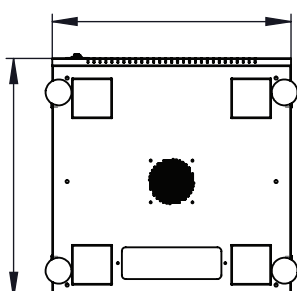

BẢNG THÔNG SỐ KỸ THUẬT

Loại	Standard	Pro
Độ dày (mm)		
- Khung + Thanh TC	1,2mm	1,5mm
- Cánh trước	1,0mm	1,2mm
- Cánh sau	1,0mm	1,2mm
- Cánh hông	1,0mm	1,2mm
- Mặt nóc + mặt đáy	1,2mm	1,2mm
- Cửa kính Mica	4,0mm	5,0mm
Khóa	Tiêu chuẩn	Đặc biệt
Quạt	Tiêu chuẩn	Đặc biệt
Bánh xe	Tiêu chuẩn	Đặc biệt
Ổ cắm	Tiêu chuẩn	PDU6
Cửa trước	Cửa Kính/Mica	
Cửa sau	Thép tấm đột lỗ thoáng	
Vật liệu	Thép tấm	
Chất liệu sơn	Sơn tĩnh điện mịn, chống xước, độ bền cao	
Màu sắc	Đen/ Trắng	
Đường cáp vào/ ra	1 nóc, 1 đáy	
Tản nhiệt	1 quạt gió trên đỉnh	
Tính năng khác	Có cảm biến nhiệt độ, tiếp địa, chống dò điện	
Tải trọng	90kg	
Kích thước	H635xW600xD400/600 (mm)	

THIẾT KẾ

- | | |
|-------------------------|---------------------|
| 1: Cánh cửa Mica | 7: Khung rack |
| 2: Lỗ lưới thông hơi | 8: Thanh tiêu chuẩn |
| 3: Thiết bị đo nhiệt độ | 9: Lỗ chờ đi dây |
| 4: Khóa cửa trước | 10: Quạt tản nhiệt |
| 5: Khóa cửa sau | 11: Cánh sau |
| 6: Cánh hông trái/phải | 12: Chân tầng |

CÁC CHI TIẾT NỔI BẬT

Thiết bị đo nhiệt độ

Bánh xe/ Chân tầng

Cửa Kính/Mica

BẢN THIẾT KẾ CHI TIẾT

MẶT TRƯỚC

MẶT SAU

MẶT TRÁI

MẶT NÓC

MẶT ĐÁY

MẶT PHẢI

THÔNG TIN ĐẶT HÀNG

Mã sản phẩm	Mô tả
MTWR-12UD600(W/B/S) - (S/P)	Tủ rack treo tường Maxtel 12UD600 - Màu sắc: Trắng/Đen/Tùy chọn - Loại: Tiêu chuẩn/Đặc biệt
MTWR-12UD400(W/B/S) - (S/P)	Tủ rack treo tường Maxtel 12UD400 - Màu sắc: Trắng/Đen/Tùy chọn - Loại: Tiêu chuẩn/Đặc biệt
MTR-12UD600(W/B/S) - (S/P)	Tủ rack dạng đứng Maxtel 12UD600 - Màu sắc: Trắng/Đen/Tùy chọn - Loại: Tiêu chuẩn/Đặc biệt
MTR-12UD400(W/B/S) - (S/P)	Tủ rack dạng đứng Maxtel 12UD400 - Màu sắc: Trắng/Đen/Tùy chọn - Loại: Tiêu chuẩn/Đặc biệt
MTFR-12UD(W/B/S) - (S/P)	Open Rack Maxtel 12U - Màu sắc: Trắng/Đen/Tùy chọn - Loại: Tiêu chuẩn/Đặc biệt