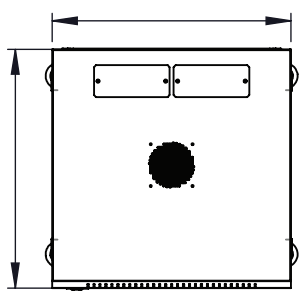

BẢNG THÔNG SỐ KỸ THUẬT

Loại	Standard	Pro
Độ dày (mm)		
- Khung + Thanh TC	1,2mm	1,5mm
- Cánh trước	1,0mm	1,2mm
- Cánh sau	1,0mm	1,2mm
- Cánh hông	1,0mm	1,2mm
- Mặt nóc + mặt đáy	1,2mm	1,2mm
- Cửa kính Mica	4,0mm	5,0mm
Khóa	Tiêu chuẩn	Đặc biệt
Quạt	Tiêu chuẩn	Đặc biệt
Bánh xe	Tiêu chuẩn	Đặc biệt
Ổ cắm	Tiêu chuẩn	PDU6
Cửa trước	Cửa Kính/Mica	
Cửa sau	Thép tấm đột lỗ thoáng	
Vật liệu	Thép tấm	
Chất liệu sơn	Sơn tĩnh điện mịn, chống xước, độ bền cao	
Màu sắc	Đen/ Trắng	
Đường cáp vào/ ra	1 nóc, 1 đáy	
Tản nhiệt	1 quạt gió trên đỉnh	
Tính năng khác	Có cảm biến nhiệt độ, tiếp địa, chống dò điện	
Tải trọng	90kg	
Kích thước	H635xW600xD400/600 (mm)	

THIẾT KẾ

- | | |
|-------------------------|---------------------|
| 1: Cánh cửa Mica | 7: Khung rack |
| 2: Lỗ lưới thông hơi | 8: Thanh tiêu chuẩn |
| 3: Thiết bị đo nhiệt độ | 9: Lỗ chờ đi dây |
| 4: Khóa cửa trước | 10: Quạt tản nhiệt |
| 5: Khóa cửa sau | 11: Cánh sau |
| 6: Cánh hông trái/phải | 12: Chân tầng |

CÁC CHI TIẾT NỔI BẬT

Thiết bị đo nhiệt độ

Bánh xe/ Chân tầng

Cửa Kính/Mica

BẢN THIẾT KẾ CHI TIẾT

MẶT TRƯỚC

MẶT SAU

MẶT TRÁI

MẶT NÓC

MẶT ĐÁY

MẶT PHẢI

THÔNG TIN ĐẶT HÀNG

Mã sản phẩm	Mô tả
MTWR-12UD600(W/B/S) - (S/P)	Tủ rack treo tường Maxtel 12UD600 - Màu sắc: Trắng/Đen/Tùy chọn - Loại: Tiêu chuẩn/Đặc biệt
MTWR-12UD400(W/B/S) - (S/P)	Tủ rack treo tường Maxtel 12UD400 - Màu sắc: Trắng/Đen/Tùy chọn - Loại: Tiêu chuẩn/Đặc biệt
MTR-12UD600(W/B/S) - (S/P)	Tủ rack dạng đứng Maxtel 12UD600 - Màu sắc: Trắng/Đen/Tùy chọn - Loại: Tiêu chuẩn/Đặc biệt
MTR-12UD400(W/B/S) - (S/P)	Tủ rack dạng đứng Maxtel 12UD400 - Màu sắc: Trắng/Đen/Tùy chọn - Loại: Tiêu chuẩn/Đặc biệt
MTFR-12UD(W/B/S) - (S/P)	Open Rack Maxtel 12U - Màu sắc: Trắng/Đen/Tùy chọn - Loại: Tiêu chuẩn/Đặc biệt