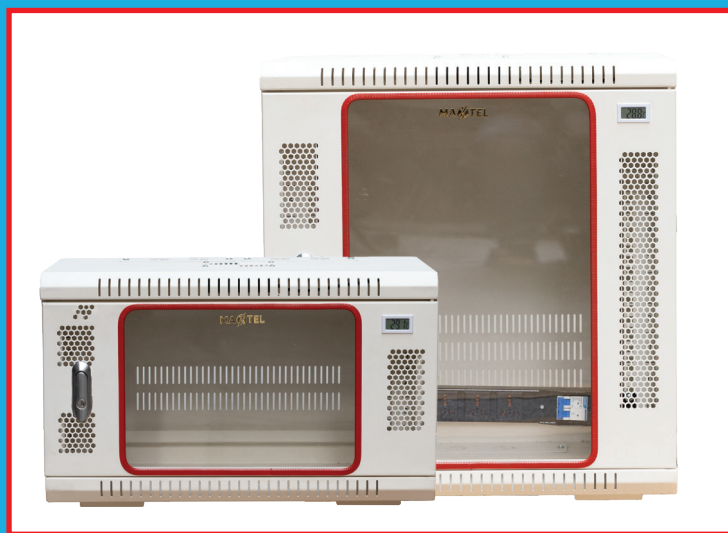

# Sản phẩm nổi bật

Maxtel luôn cố gắng tạo ra sự mới mẻ, thẩm mỹ và thân thiện cho các sản phẩm của mình. Điển hình là các sản phẩm Tủ mạng, Tủ trung tâm dữ liệu, Tủ điện, Tủ điều khiển, Hệ thống Thang - Máng cáp và các sản phẩm cơ khí chính xác khác.

# Tủ mạng treo tường

Tủ rack treo tường là sản phẩm được thiết kế phù hợp với các hệ thống mạng nhỏ, gia đình, cơ quan hoặc được sử dụng tại các tầng ở các tòa nhà, Mặt sau tủ được làm khung đỡ chắc chắn, 4 lỗ chờ bắt vít đa năng. Khả năng chịu tải lớn, lỗ luồng cáp, quản tản nhiệt có thể đặt ở nóc, đáy tùy nhu cầu, cửa kính hoặc Mika trong suốt giúp quan sát hoàn toàn thiết bị bên trong mà không cần mở khóa, đồng hồ đo nhiệt độ giúp kiểm soát và điều chỉnh để thiết bị hoạt động tốt nhất

# Tủ trung tâm dữ liệu

Tủ rack treo tường là sản phẩm được thiết kế phù hợp với các hệ thống mạng nhỏ, gia đình, cơ quan hoặc được sử dụng tại các tầng ở các tòa nhà, Mặt sau tủ được làm khung đỡ chắc chắn, 4 lỗ chờ bắt vít đa năng. Khả năng chịu tải lớn, lỗ luồng cáp, quản tản nhiệt có thể đặt ở nóc, đáy tùy nhu cầu, cửa kính hoặc Mika trong suốt giúp quan sát hoàn toàn thiết bị bên trong mà không cần mở khóa, đồng hồ đo nhiệt độ giúp kiểm soát và điều chỉnh để thiết bị hoạt động tốt nhất