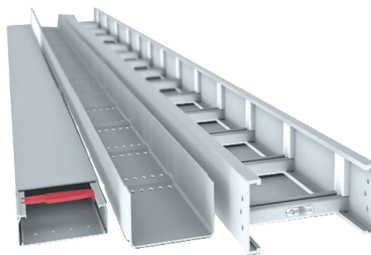

# Sản phẩm nổi bật

Maxtel luôn cố gắng tạo ra sự mới mẻ, thẩm mỹ và thân thiện cho các sản phẩm của mình. Điển hình là các sản phẩm Tủ mạng, Tủ trung tâm dữ liệu, Tủ điện, Tủ điều khiển, Hệ thống Thang - Máng cáp và các sản phẩm cơ khí chính xác khác.

Tủ mạng treo tường

Tủ trung tâm dữ liệu

Open Frame Rack

Tủ điện - tủ điều khiển

Thang - Máng cáp

Phụ kiện

**Chất lượng**

**Thẩm mỹ**

# Tủ mạng treo tường

Tủ rack treo tường là sản phẩm được thiết kế phù hợp với các hệ thống mạng nhỏ, gia đình, cơ quan hoặc được sử dụng tại các tầng ở các tòa nhà, Mặt sau tủ được làm khung đỡ chắc chắn, 4 lỗ chờ bắt vít đa năng. Khả năng chịu tải lớn, lỗ luồng cáp, quản tản nhiệt có thể đặt ở nóc, đáy tùy nhu cầu, cửa kính hoặc Mika trong suốt giúp quan sát hoàn toàn thiết bị bên trong mà không cần mở khóa, đồng hồ đo nhiệt độ giúp kiểm soát và điều chỉnh để thiết bị hoạt động tốt nhất

# Tủ trung tâm dữ liệu

Tủ rack treo tường là sản phẩm được thiết kế phù hợp với các hệ thống mạng nhỏ, gia đình, cơ quan hoặc được sử dụng tại các tầng ở các tòa nhà, Mặt sau tủ được làm khung đỡ chắc chắn, 4 lỗ chờ bắt vít đa năng. Khả năng chịu tải lớn, lỗ luồng cáp, quản tản nhiệt có thể đặt ở nóc, đáy tùy nhu cầu, cửa kính hoặc Mika trong suốt giúp quan sát hoàn toàn thiết bị bên trong mà không cần mở khóa, đồng hồ đo nhiệt độ giúp kiểm soát và điều chỉnh để thiết bị hoạt động tốt nhất